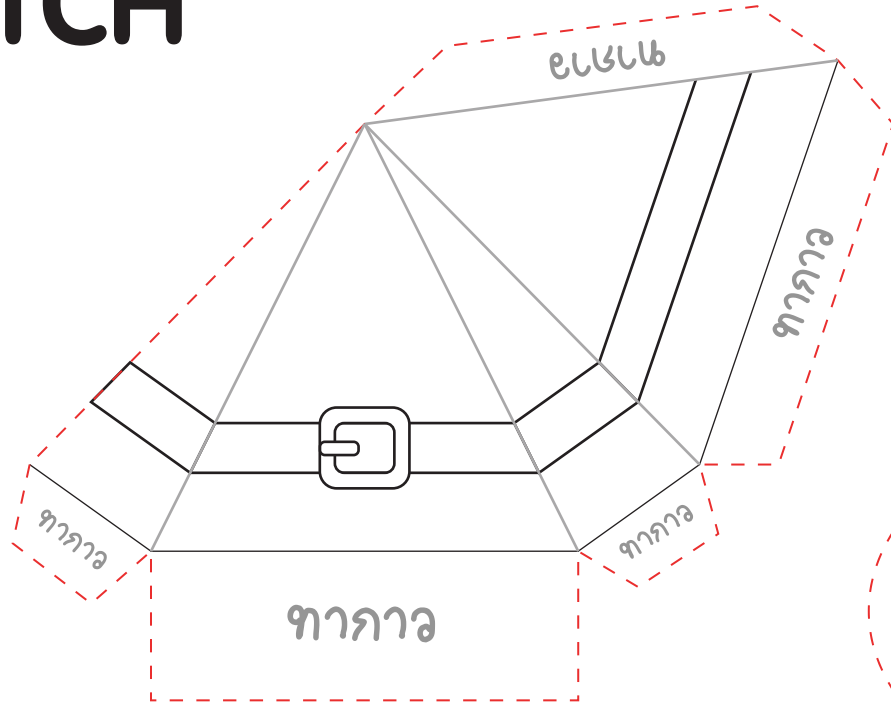

FRANKENSTEIN

แสบ
วีดิทัศน์

MUMMY

ແສກ
ວິຊິພັບກະດາຮ

VAMPIRE

ແສກ
ວິພົບກະດາຮ

WITCH

แสบ
วิธีปักกระดาษ

WITCH

แสดน
วิธีพับกระดาษ

WEREWOLF

แสบ
วิธีพับกระดาษ

FRANKENSTEIN

แสบน
วีรพินภระดาษ

MUMMY

แสดกน
วีรพืบกระดษ

VAMPIRE

แสดน
วิธีพับกระดาษ

WITCH

ແສກ
ວິຣິພົບກະດາຮ

WITCH

แสดน
วิธีพับกระดาษ

WEREWOLF

แสบ
วิธีพับกระดาษ