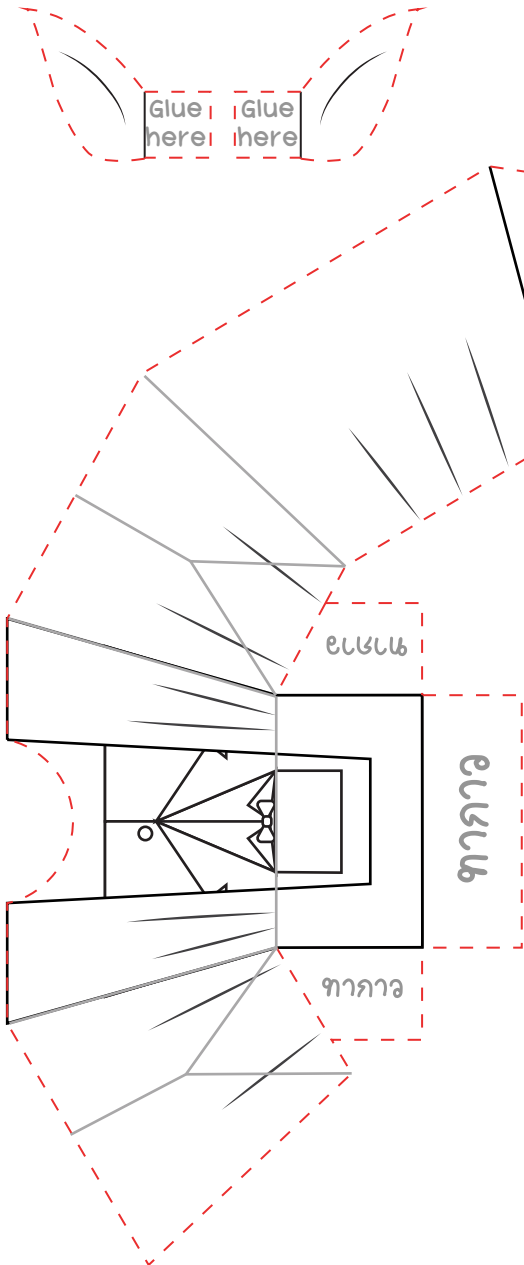

FRANKENSTEIN

แสบ
วีดิทัศน์

MUMMY

ແສກ
ວິຊິພັບກະດາຮ

VAMPIRE

ແສກ
ວິພົບກະດາຮ

WITCH

แสบ
วิธีปักกระดาษ

WITCH

แสดน
วิธีพับกระดาษ

WEREWOLF

แสบ
วิธีพับกระดาษ

FRANKENSTEIN

แสบน
วีรพินภระดาษ

MUMMY

แสดกน
วีรพืบกระดษ

VAMPIRE

แสดน
วิธีพับกระดาษ

WITCH

ແສກ
ວິຣິພົບກະດາຮ

WITCH

แสดน
วิธีพับกระดาษ

WEREWOLF

แสบ
วิธีพับกระดาษ