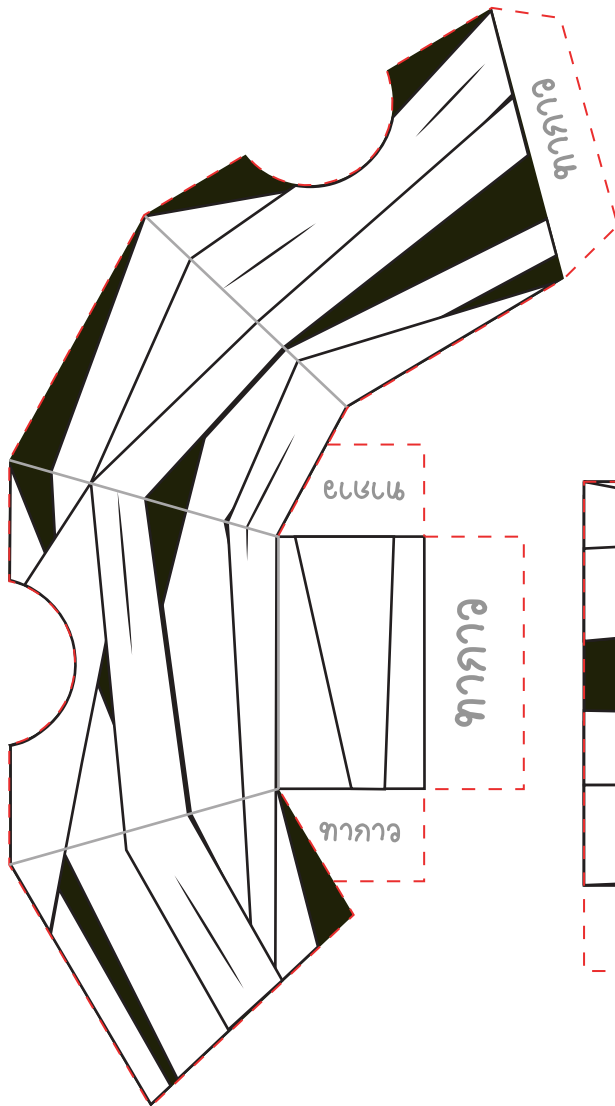

FRANKENSTEIN

แสบ
วีดิทัศน์

MUMMY

ແສກ
ວິຊິພັບກະດາຮ

VAMPIRE

ແສກ
ວິພົບກະດາຮ

WITCH

แสบ
วิธีปักกระดาษ

WITCH

แสดน
วิธีพับกระดาษ

WEREWOLF

แสบ
วิธีพับกระดาษ

FRANKENSTEIN

แสบน
วีรพินภระดาษ

MUMMY

แสดกน
วีรพืบกระดษ

VAMPIRE

แสดน
วิธีพับกระดาษ

WITCH

ແສກ
ວິຣິພົບກະດາຮ

WITCH

แสดน
วิธีพับกระดาษ

WEREWOLF

แสบ
วิธีพับกระดาษ