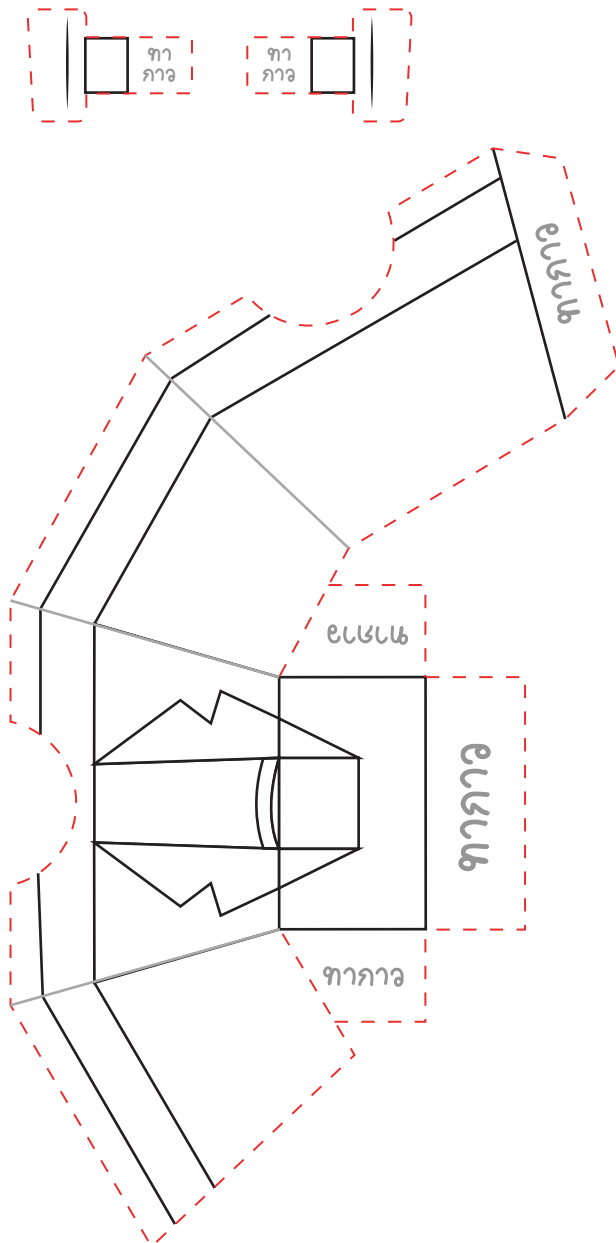

FRANKENSTEIN

แสบ
วีดิทัศน์

MUMMY

ແສກ
ວິຊິພັບກະດາຮ

VAMPIRE

ແສກ
ວິພົບກະດາຮ

WITCH

แสบ
วิธีปักกระดาษ

WITCH

แสดน
วิธีพับกระดาษ

WEREWOLF

แสบ
วิธีพับกระดาษ

FRANKENSTEIN

แสบน
วีรพินภระดาษ

MUMMY

แสดกน
วีรพืบกระดษ

VAMPIRE

แสดน
วิธีพับกระดาษ

WITCH

ແສກ
ວິຣິພົບກະດາຮ

WITCH

แสดน
วิธีพับกระดาษ

WEREWOLF

แสบ
วิธีพับกระดาษ