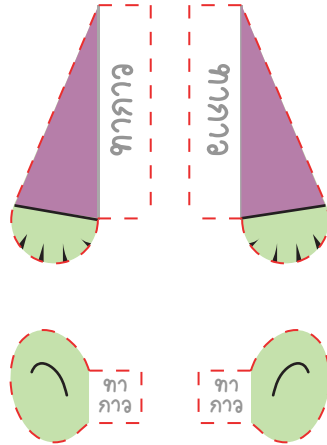

FRANKENSTEIN

แสบ
วีดิทัศน์

MUMMY

ແສກ
ວິຊິພັບກະດາຮ

VAMPIRE

ແສກ
ວິພົບກະດາຮ

WITCH

แสบ
วิธีปักกระดาษ

WITCH

แสดน
วิธีพับกระดาษ

WEREWOLF

แสบ
วิธีพับกระดาษ

FRANKENSTEIN

แสบน
วีรพินภระดาษ

MUMMY

แสดกน
วีรพืบกระดษ

VAMPIRE

แสดน
วิธีพับกระดาษ

WITCH

ແສກ
ວິຣິພົບກະດາຮ

WITCH

แสดน
วิธีพับกระดาษ

WEREWOLF

แสบ
วิธีพับกระดาษ