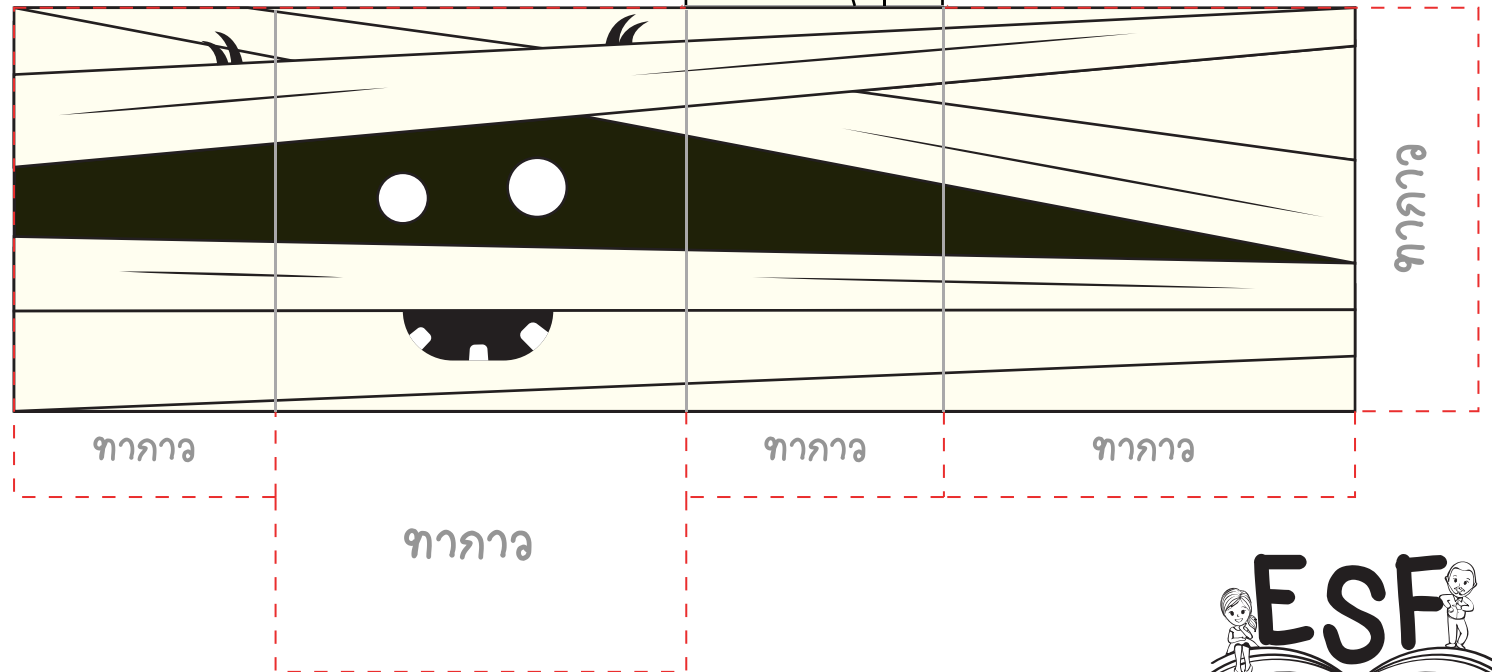

VAMPIRE

แสดน
วิธีพับกระดาษ

WITCH

ແສກ
ວິຣິພົບກະດາຮ

WITCH

แสดน
วิธีพับกระดาษ

WEREWOLF

แสบ
วิธีพับกระดาษ