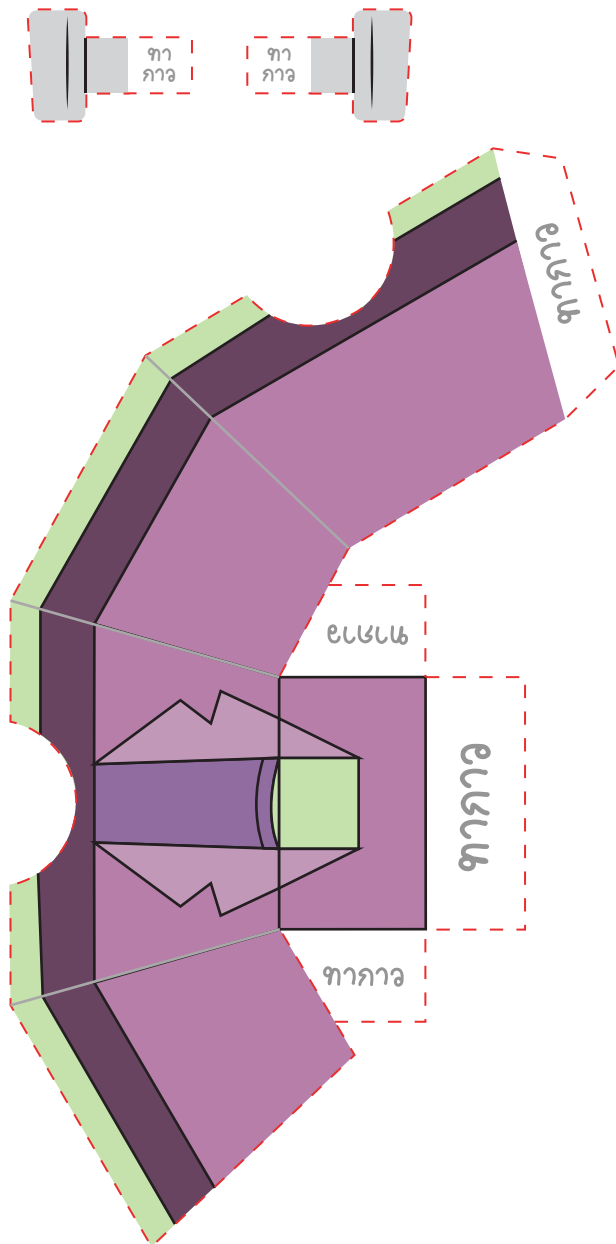

FRANKENSTEIN

แสบ
วีดิทัศน์

MUMMY

ແສກ
ວິຊິພັບກະດາຮ

VAMPIRE

ແສກ
ວິພົບກະດາຮ

WITCH

แสบ
วิธีปักกระดาษ

WITCH

แสดน
วิธีพับกระดาษ

WEREWOLF

แสบ
วิธีพับกระดาษ

FRANKENSTEIN

แสบน
วีรพินภระดาษ

MUMMY

แสดกน
วีรพืบกระดษ

VAMPIRE

แสดน
วิธีพับกระดาษ

WITCH

ແສກ
ວິຣິພົບກະດາຮ

WITCH

แสดน
วิธีพับกระดาษ

WEREWOLF

แสบ
วิธีพับกระดาษ