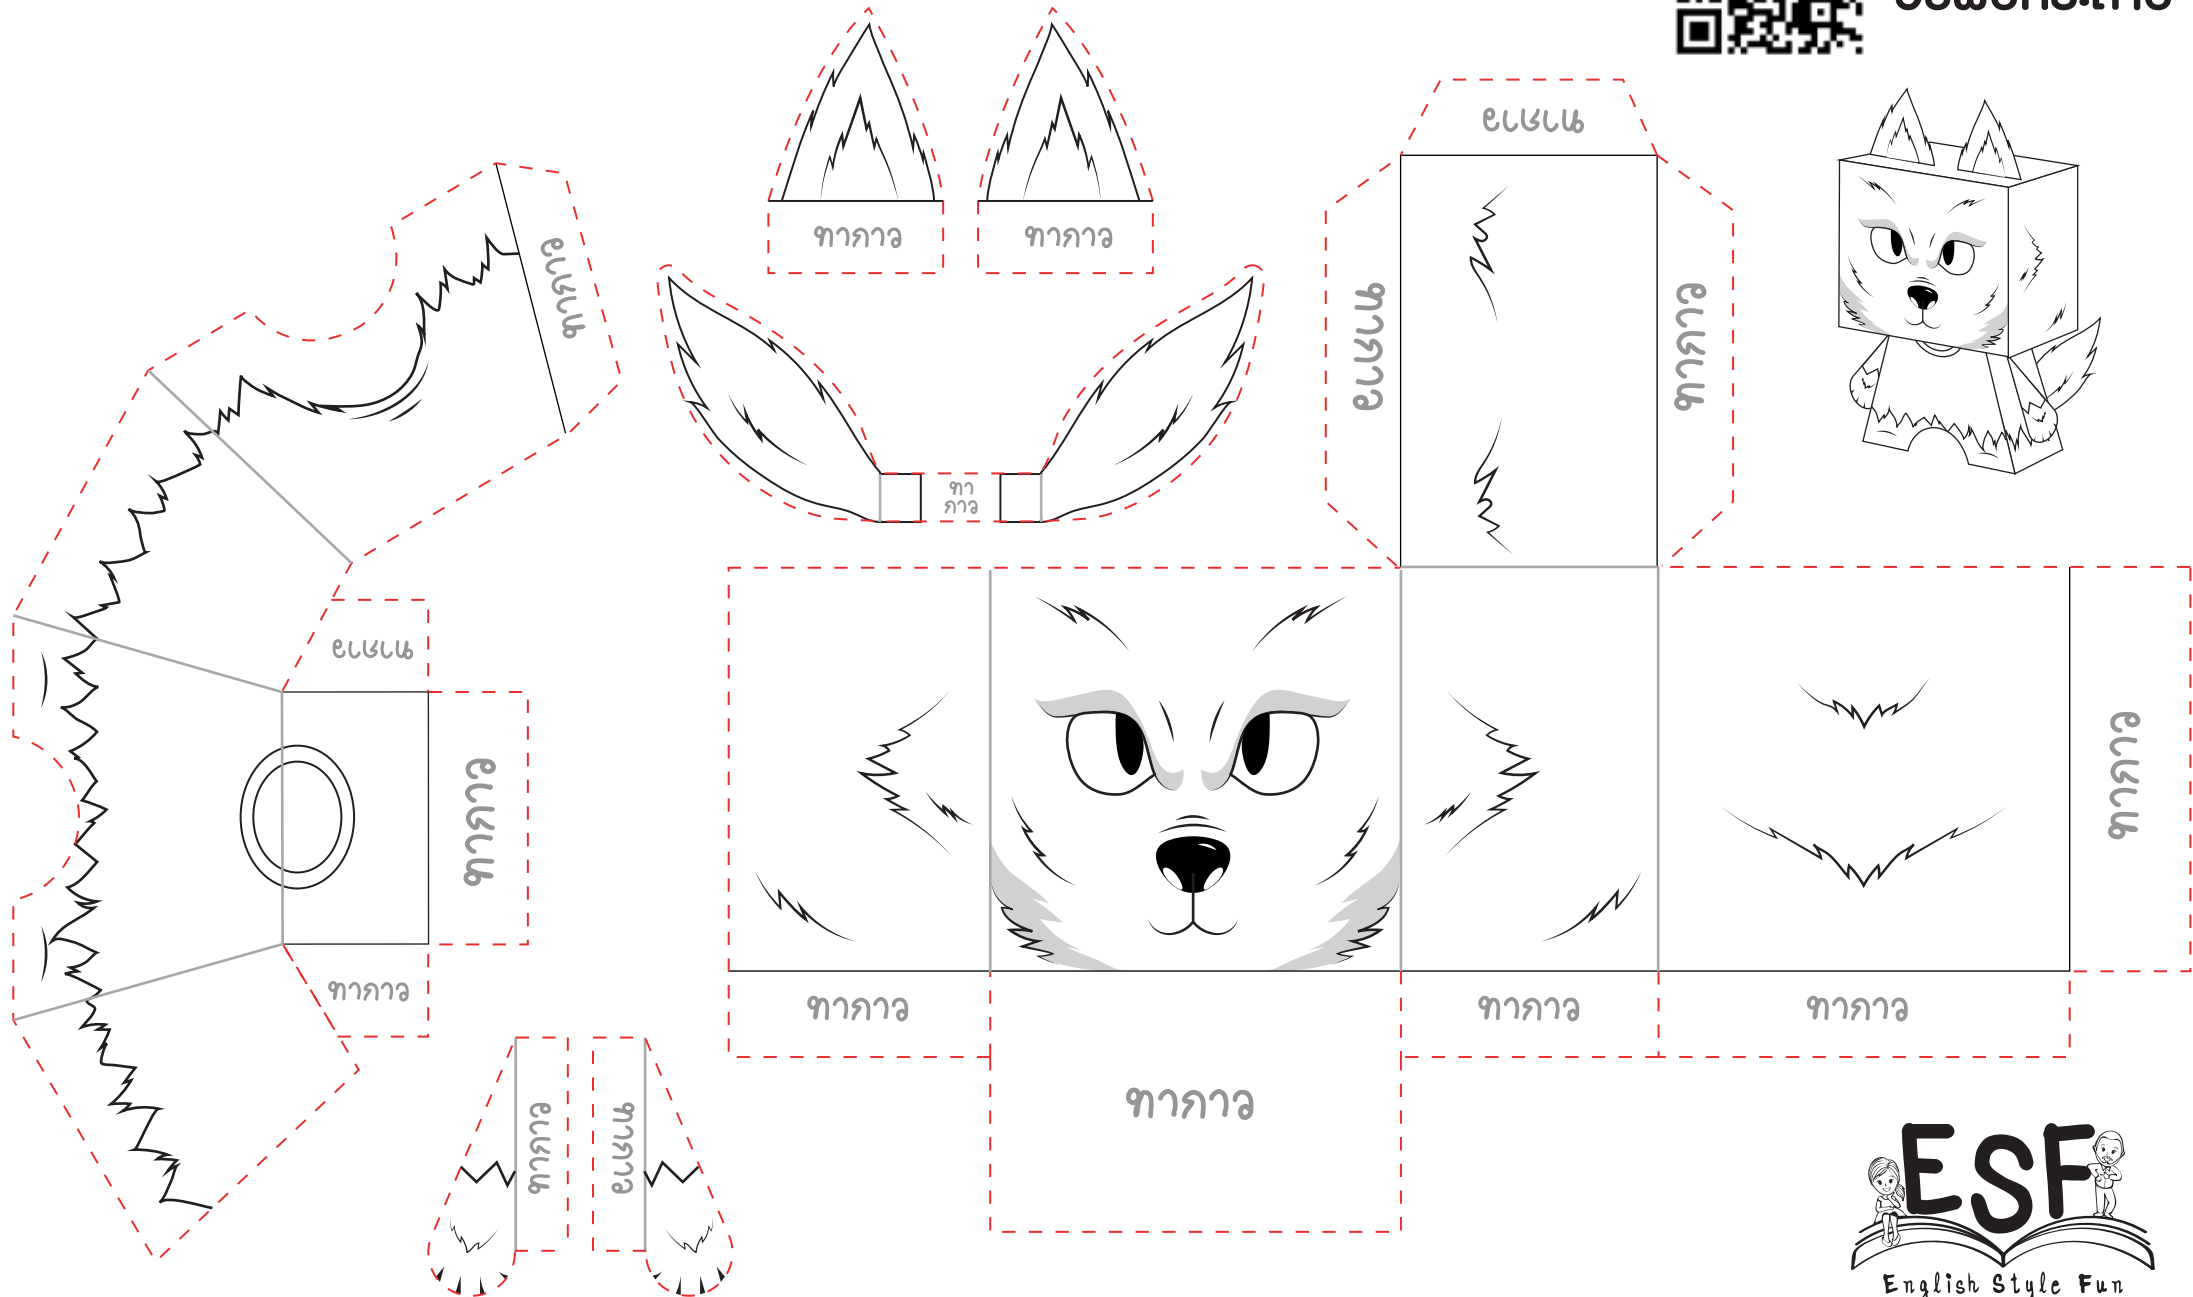

WITCH

แสดน
วิธีพับกระดาษ

WEREWOLF

แสบ
วิธีพับกระดาษ

FRANKENSTEIN

แสบน
วีรพินภระดาษ

MUMMY

แสดกน
วีรพืบกระดษ

VAMPIRE

แสดน
วิธีพับกระดาษ

WITCH

ແສກ
ວິຣິພົບກະດາຮ

WITCH

แสดน
วิธีพับกระดาษ

WEREWOLF

แสบ
วิธีพับกระดาษ