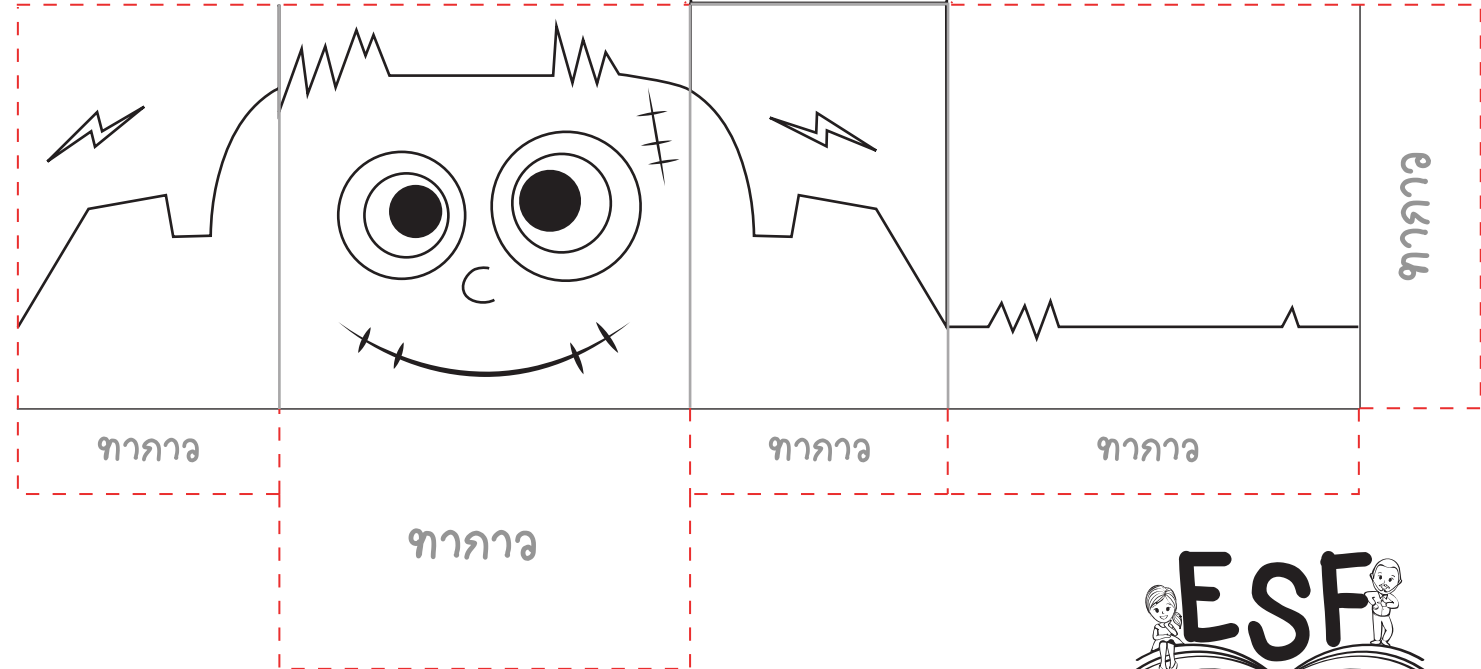

FRANKENSTEIN

แสบ
วีดิทัศน์

MUMMY

ແສກ
ວິຊິພັບກະດາຮ

VAMPIRE

ແສກ
ວິພົບກະດາຮ

WITCH

แสบ
วิธีปักกระดาษ

WITCH

แสดน
วิธีพับกระดาษ

WEREWOLF

แสบ
วิธีพับกระดาษ

FRANKENSTEIN

แสบน
วีรพินภระดาษ

MUMMY

แสดกน
วีรพืบกระดษ

VAMPIRE

แสดน
วิธีพับกระดาษ

WITCH

ແສກ
ວິຣິພົບກະດາຮ

WITCH

แสดน
วิธีพับกระดาษ

WEREWOLF

แสบ
วิธีพับกระดาษ