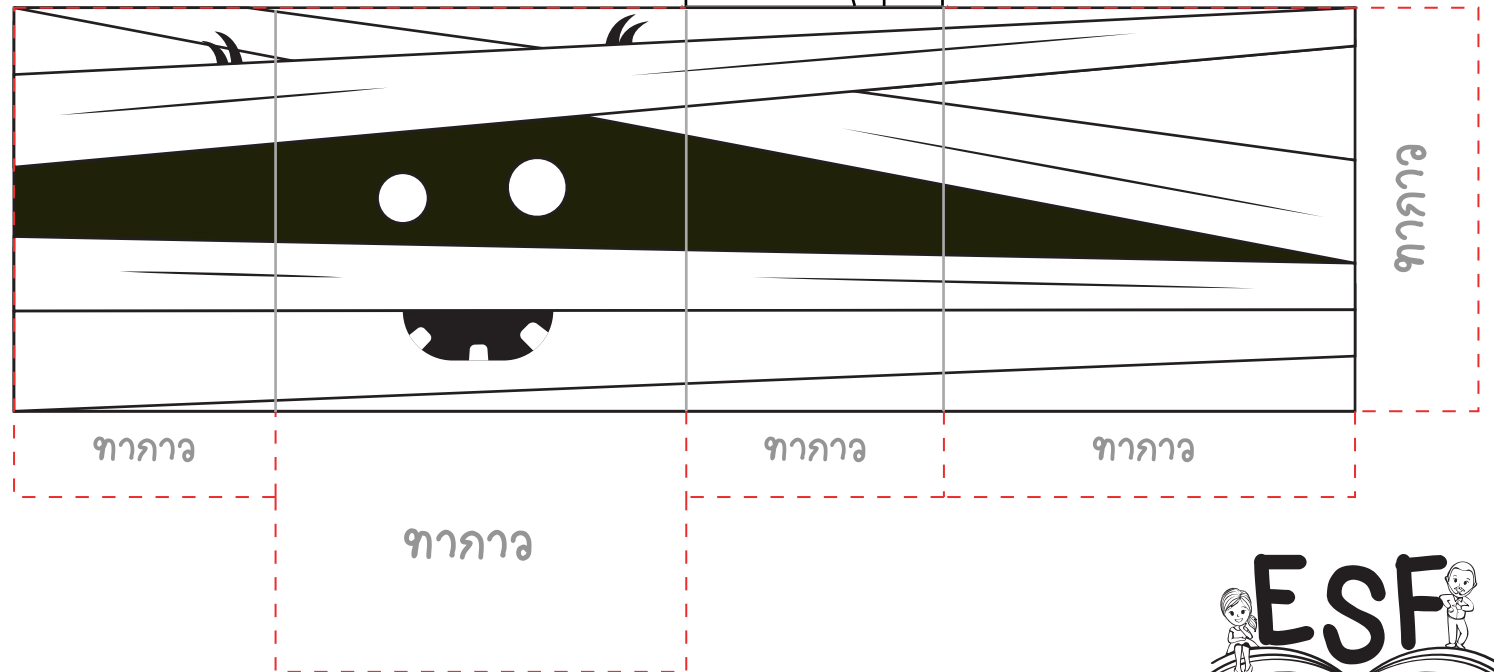

FRANKENSTEIN

แสบ
วีดิทัศน์

MUMMY

ແສກ
ວິຊິພັບກະດາຮ

VAMPIRE

ແສກ
ວິພົບກະດາຮ

WITCH

แสบ
วิธีปักกระดาษ

VAMPIRE

แสดน
วิธีพับกระดาษ

WITCH

ແສກ
ວິຣິພົບກະດາຮ

WITCH

แสดน
วิธีพับกระดาษ

WEREWOLF

แสบ
วิธีพับกระดาษ